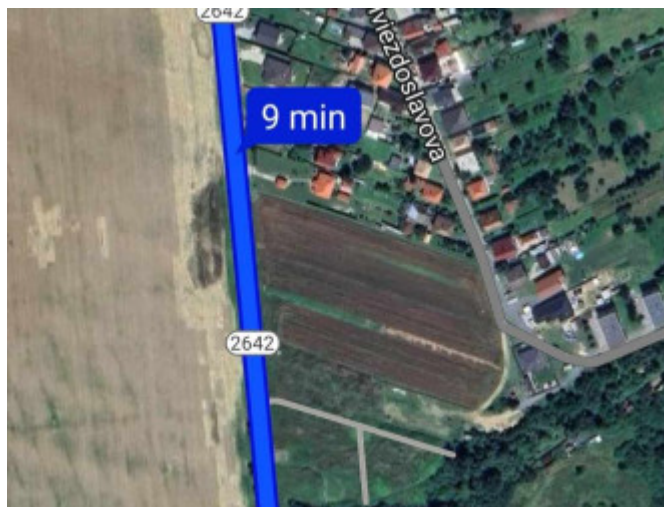

Výhody a vlastnosti:

Ideálna veľkosť pre rodinný dom, rekreačnú chalupu, Tiny house, drevo-dom, alebo investičný projekt.

Občianska vybavenosť: *V blízkosti potraviny, základná škola, materská škôlka, zdravotné stredisko, pošta, MHD, park a krásne lesy.*

Ideálna poloha: *Tichá a pokojná lokalita s výbornou dostupnosťou do Lučenca.*

Nenechajte si ujsť túto jedinečnú príležitosť a postavte si svoj dom snov v krásnom prostredí obce Kalinovo!

Pre viac informácií ma neváhajte kontaktovať na mail: **realitynovohradlc@gmail.com**,

alebo na tel. čísle **0951 738 446**, Facebook: **Nehnutelosti Novohradu** .

REALITNÝ MAKLÉR

Maklér :
Telefón :
E-mail:

Bea Kövešdiová
+421 951 738 446
realitynovohradlc@gmail.com